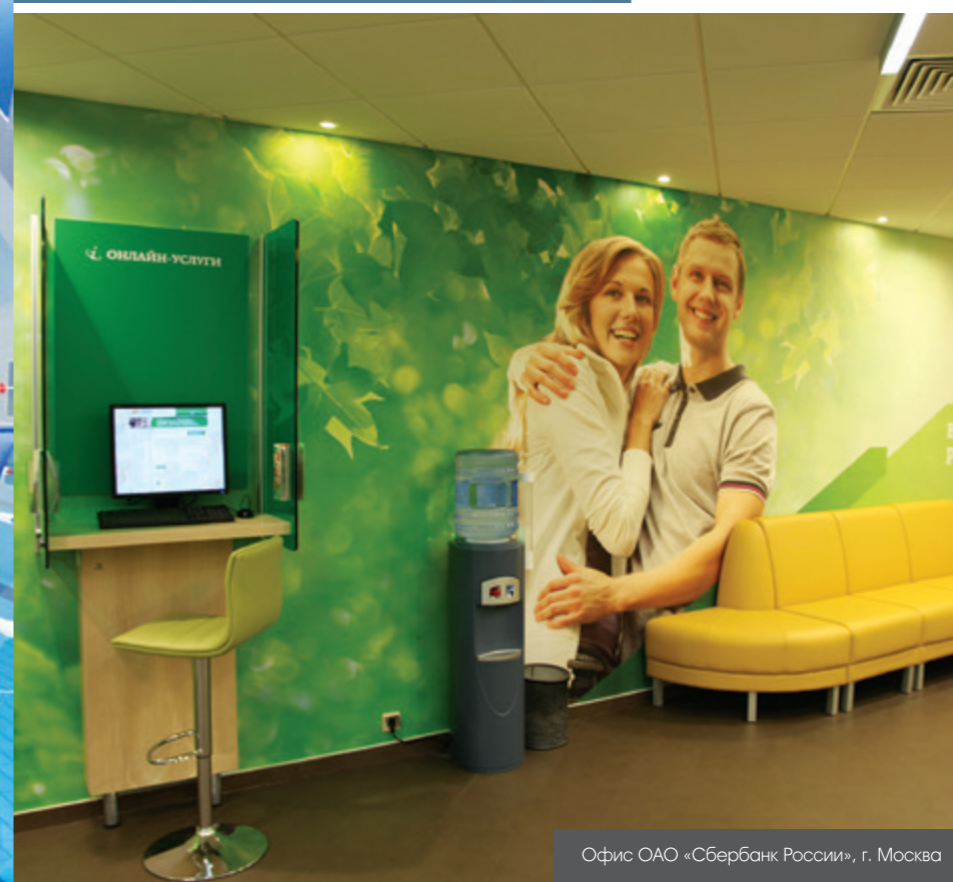

Офис ОАО «Сбербанк России», г. Москва